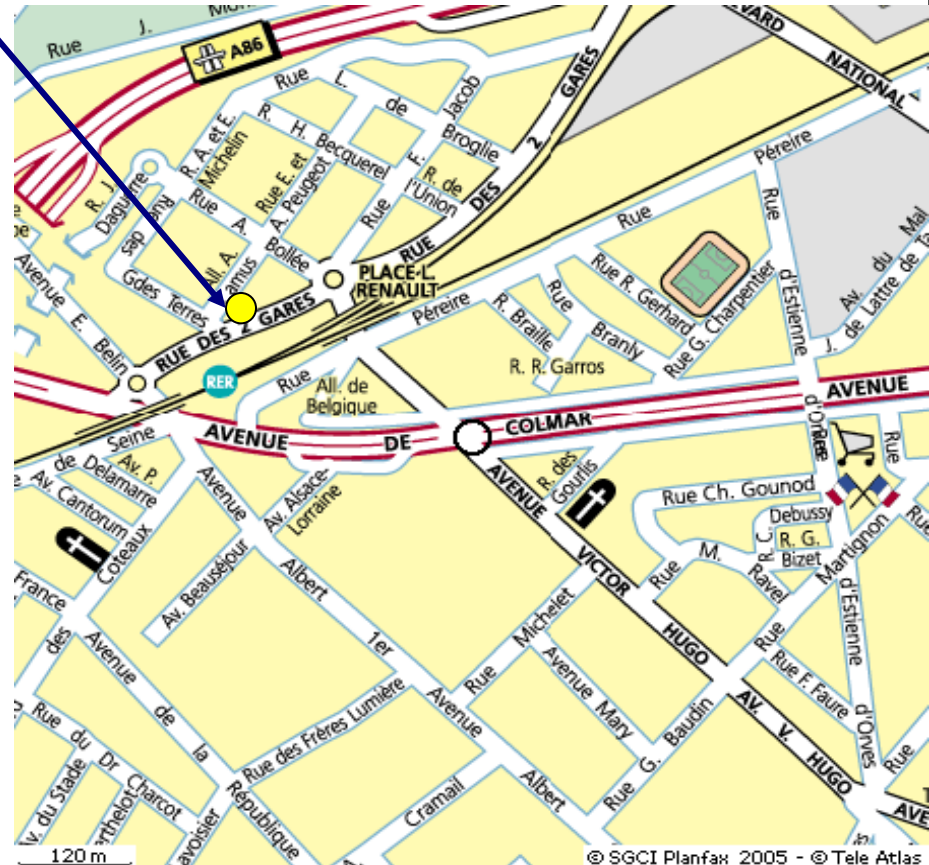

Rueil 2000- 17, Rue des 2 Gares - 92500 Rueil-Malmaison - Code d'accès porte externe: 5739 (3^{ème} étage)

ALCANDRE par les transports en commun...

- Prenez la ligne A du RER direction Saint-Germain en Laye (à partir de Paris) ou direction Boissy Saint-Léger (en venant de Saint-Germain). Descendez à la **station Rueil-Malmaison**;
- Prenez la sortie « rue des 2 Gares »;
- Traversez la rue des deux gares à la sortie du RER
- ALCANDRE se trouve au 17 rue des 2 gares, légèrement sur votre droite en sortant du RER.

ALCANDRE en voiture : depuis la Porte Maillot-Paris...

- Prenez la direction la Défense, suivez l'avenue Charles de Gaulle à Neuilly sur Seine;
- Passez le Pont de Neuilly et suivez l'A14, puis la **A86 direction St-Germain en Laye (Tunnel de la Défense)**;
- **Sortie 35 sur la A86, Chatou, Rueil 2000**, puis tournez à droite, puis encore à droite au rond point; vous longez la gare RER vers le dépôt minute de celle-ci vous êtes sur la « rue des deux gares ».
- Vous êtes arrivés, vous avez le parking Vinci sur votre gauche « rue Amédée Bollée ».