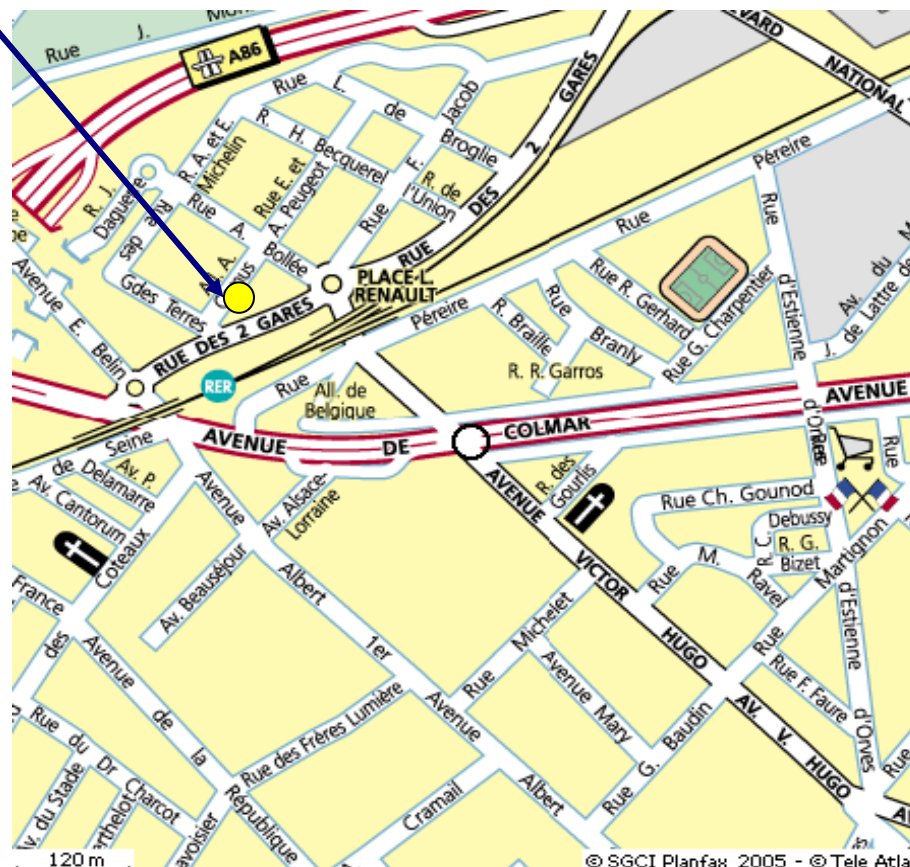

Rueil 2000- 17, Rue des 2 Gares - 92500 Rueil-Malmaison - Code d'accès porte externe: 5739 (3^{ème} étage)

ALCANDRE par les transports en commun...

- Prenez la ligne A du RER direction Saint-Germain en Laye (à partir de Paris) ou direction Boissy Saint-Léger (en venant de Saint-Germain). Descendez à la station Rueil-Malmaison;
- Prenez la sortie « rue des 2 Gares »;
- Traversez la rue des deux gares à la sortie du RER
- ALCANDRE se trouve au 17 rue des 2 gares, légèrement sur votre droite en sortant du RER.

ALCANDRE en voiture : depuis la Porte Maillot-Paris...

- Prenez la direction la Défense, suivez l'avenue Charles de Gaulle à Neuilly sur Seine;
- Passez le Pont de Neuilly et suivre l'A14, puis la A86 direction St-Germain en Laye (Tunnel de la Défense);
- Sortie 35 sur la A86, Chatou, Rueil 2000, puis tournez à droite, puis encore à droite au rond point; vous longez la gare RER vers le dépose minute de celle-ci vous êtes sur la « rue des deux gares ».
- Vous êtes arrivés, vous avez le parking Vinci sur votre gauche « rue Amédée Bollée ».